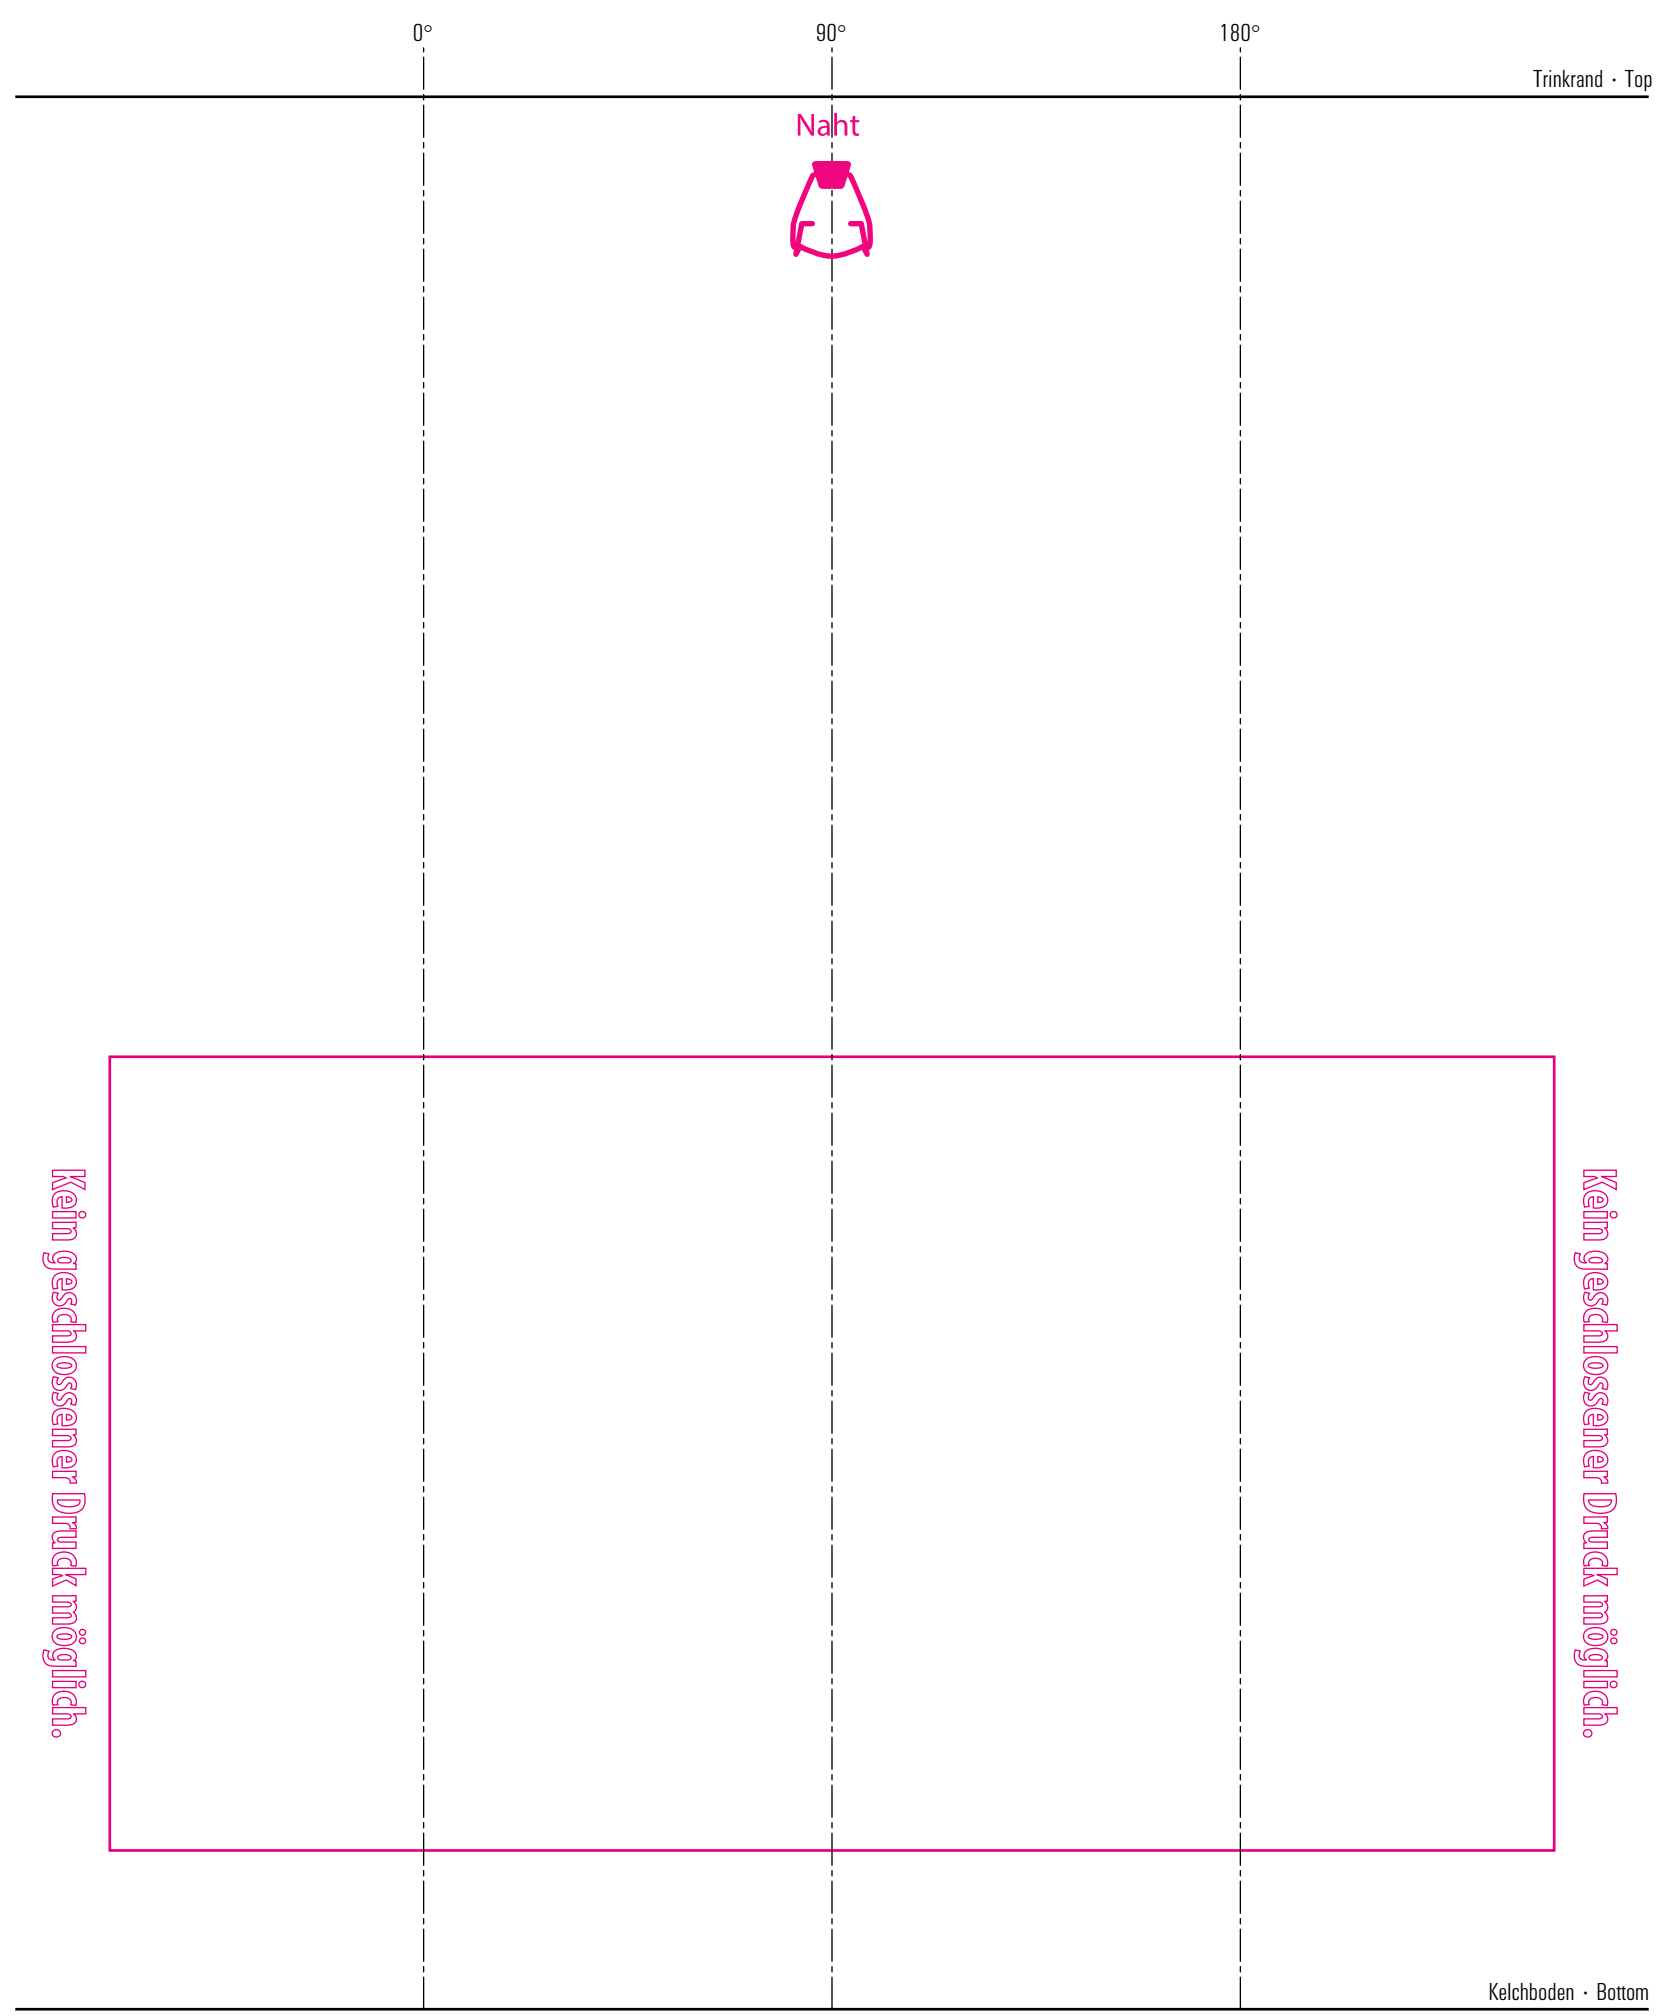

22-03-18

max. Druckfläche: Länge 191 mm, Höhe 105 mm  
 max. printing area: length 191 mm, height 105 mm

Maßpfeil = 50 mm  
 Größenabweichungen bei Ausdruck möglich